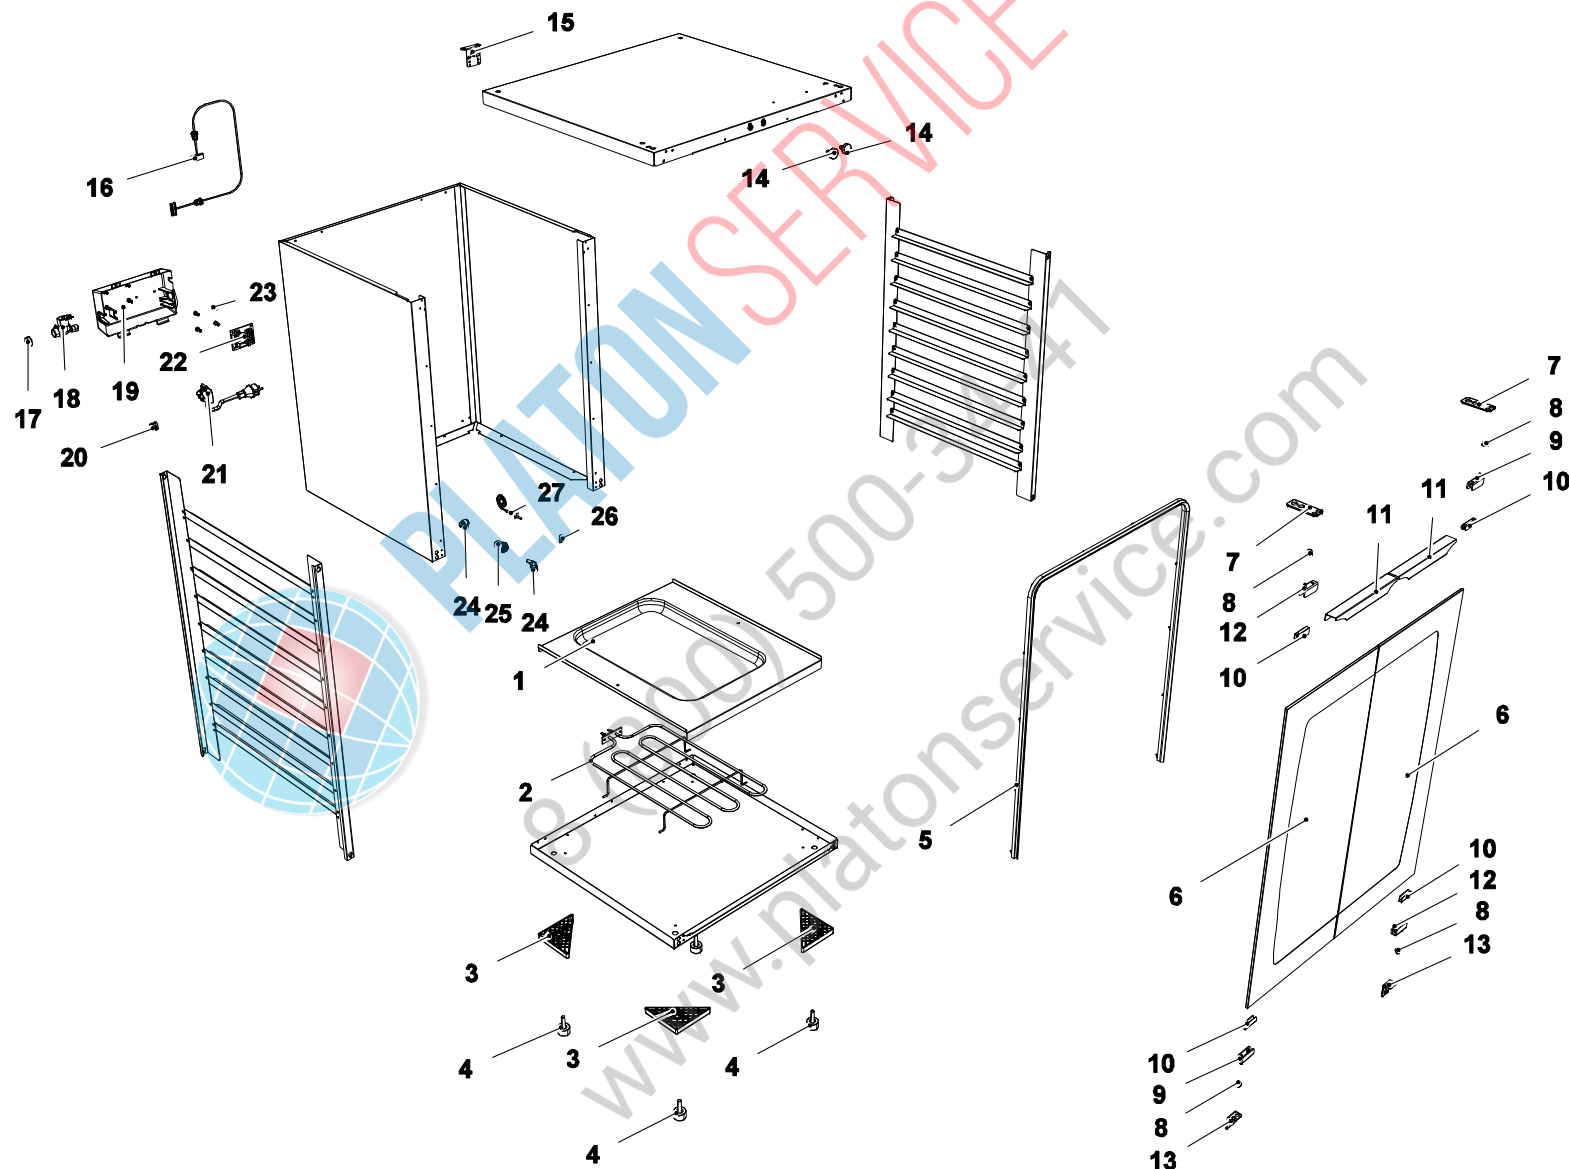

# MOD: XL135-B

Pagina 1

### DESCRIZIONE CODICI

1	OH2040A0	VASCA UMIDITA INOX XL135
2	RS1095A1	RESISTENZA PIANA 1200W 230V
3	VM1281A0	STAFFA TRIANGOLARE PER PIEDINO E RUOTA
4	PD1055A0	PIEDINO D35 H20 M10X37
5	GN1145A2	GUARNIZIONE PORTA NERA 12G XL135
6	VT1076A0	VETRO PORTA 299X692 NERO XL135
7	OH2030A0	STAFFA INOX SUPERIORE PORTA SERIE XL
8	VM1790A0	BOCCOLA CERNIERA 12X6.5 DI5.3
9	CR1080A0	CERN.DX INOX XV-XL-XB
10	GN1320A0	GUARNIZIONE CERNIERA VETRO PORTA
11	MG1035A1	MANIGLIA INOX SERIE XL
12	CR1081A0	CERN.SX INOX XV-XL-XB
13	OH2031A0	STAFFA INOX INFERIORE PORTA SERIE XL
14	VE1607A1	VENTOSA MAGNETICA GOMMATA D22 H6 M6X14.5
15	OH1150A2	PIASTRINA STAND. FISSAGGI VARI
16	CE1015B0	CAVO COLLEG. FORNO LIEVITATORE UL CSA
17	VM1135A0	TAPPO COPERTURA INGRESSO ELETTROVALVOLE
18	EL1140A0	ELETTROVALVOLA SINGOLA ATT. J.GUEST
19	VE1130A0	SCATOLA PORTA COMPONENTI LIEVITATORI
20	VM1750A0	MORSETTIERA A PETTINE
21	MR1000A0	CAVO 3X1,5 H07RN-F MT1,5+K2/3+SCHUKO
22	PE1065A1	SCHEDA CONTROLLO LIEVITATORE
23	PE1345A1	DISTANZIALE NYLON INCASTRO MASCHIO-INCAS
24	EL1195A0	RACCORDO A GOMITO CON J.GUEST
25	EL1125A0	PASSAPARETE Ø8
26	GN1120A0	GUARNIZIONE SONDA DI TEMPERATURA NTC
27	TR1095A0	SONDA TEMPERATURA NTC 150 L=1050